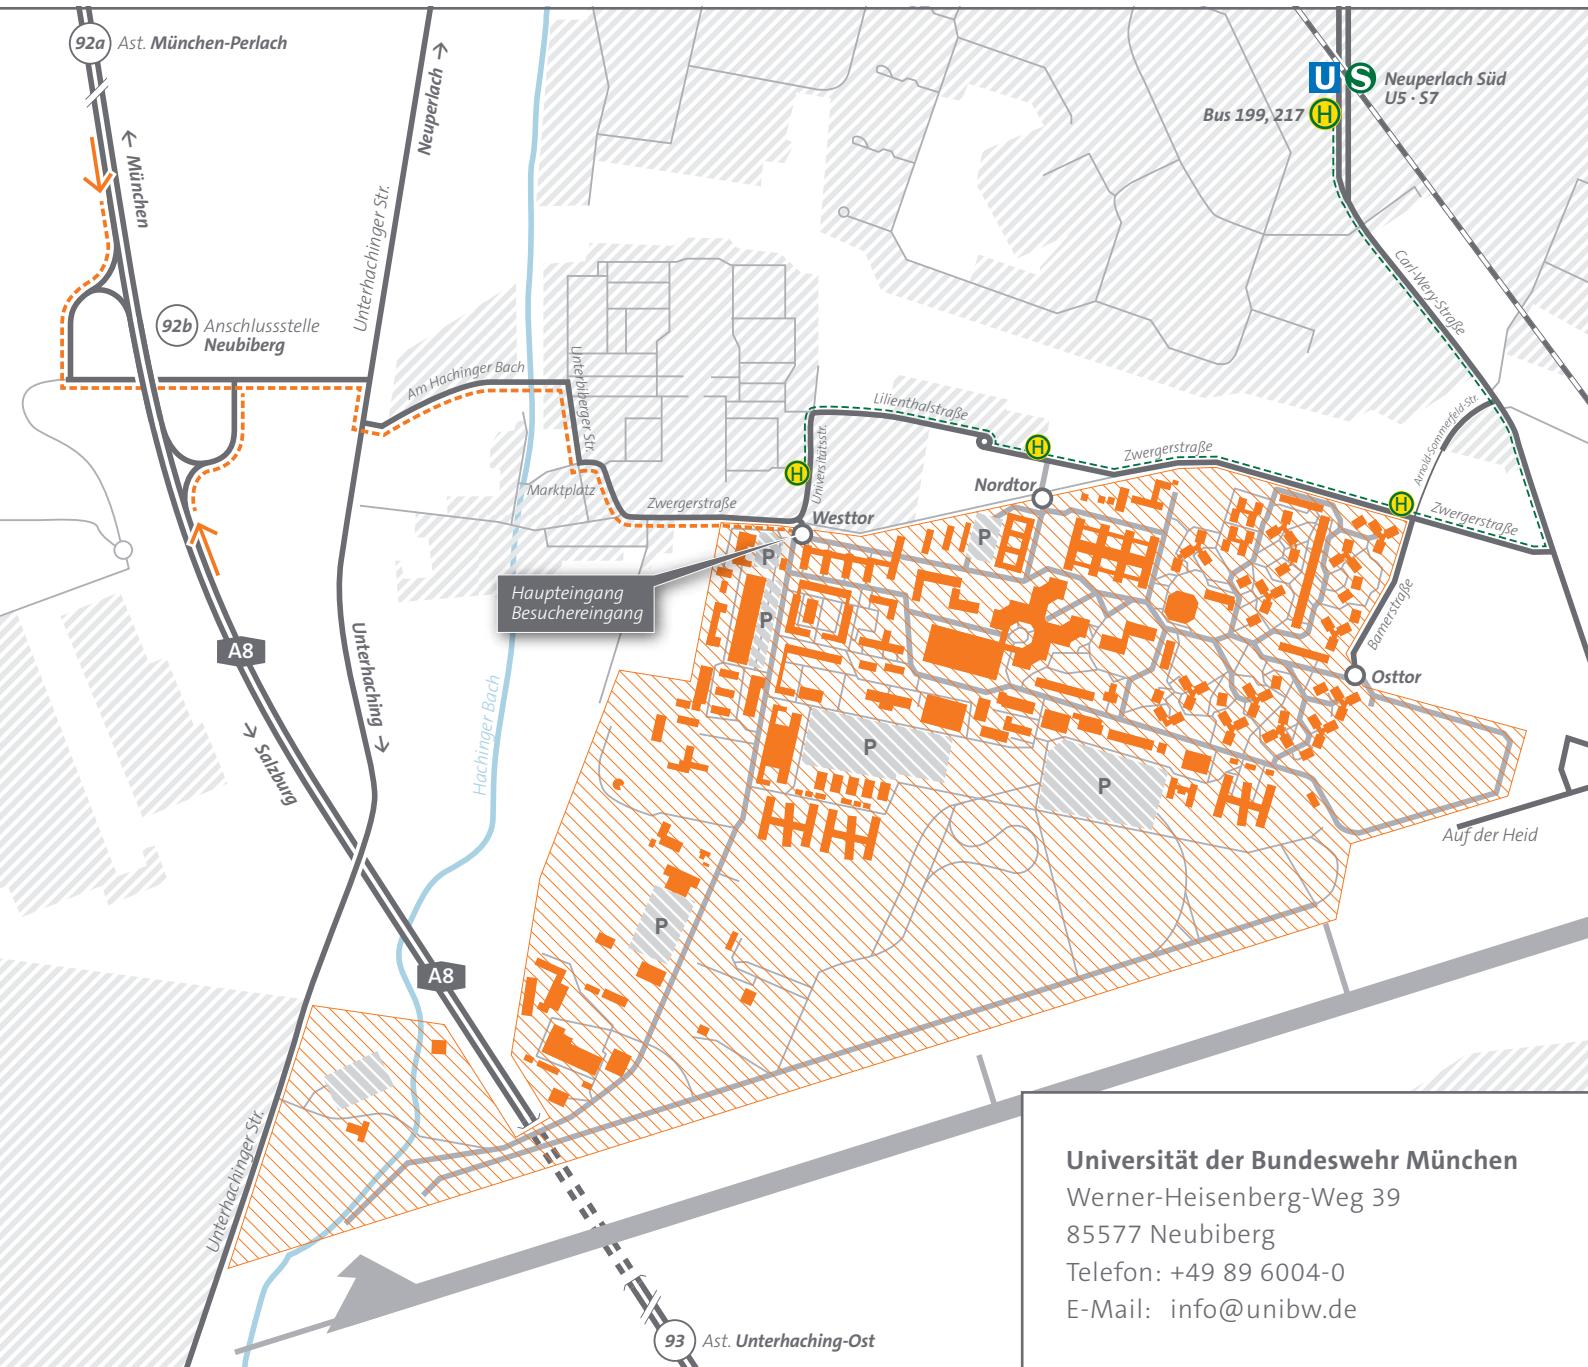

Anreise mit dem Auto

Universität der Bundeswehr München
 Werner-Heisenberg-Weg 39
 85577 Neubiberg
 Telefon: +49 89 6004-0
 E-Mail: info@unibw.de

Mit dem Auto von A8

Anschlussstelle Neubiberg (92b) > Richtung UNTERHACHING/PERLACH
 Einmündung (Ampelanlage) nach 400 m > rechts Richtung UNTERHACHING
 Abzweigung (Ampelanlage) nach 50 m > links Richtung UNTERBIBERG
 Hauptstraße folgen > nach ca. 1.000 m Zufahrt UniBw M – rechts

Adresse für das **Navigationssystem**

Fliegerhorststr. 1 · 85577 Neubiberg